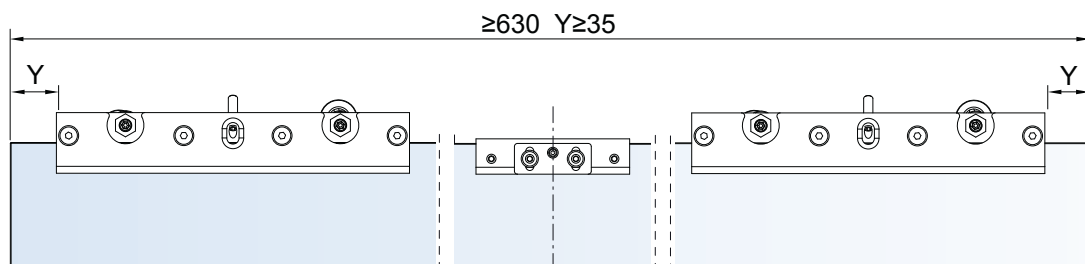

Schiebetürbeschlag 50/80kg Glas

i Dämpfung 1-seitig

i Dämpfung 2-seitig

i Dämpfung 80

i Dämpfung 50

1

2

3