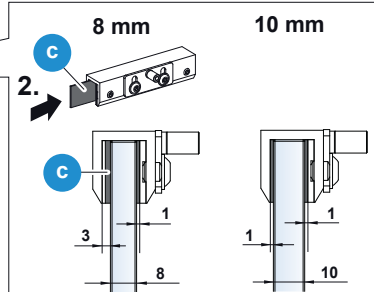

Schiebetürbeschlag 50/80kg Glas

i Dämpfung 1-seitig

i Dämpfung 2-seitig

i Dämpfung 80

i Dämpfung 50

1

2

3