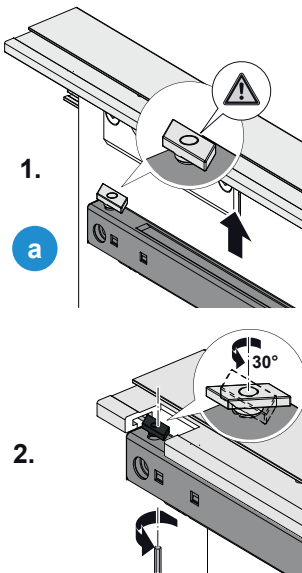

Schiebetürbeschlag 50/80kg Glas

i Dämpfung 1-seitig

i Dämpfung 2-seitig

i Dämpfung 80

i Dämpfung 50

1

2

3