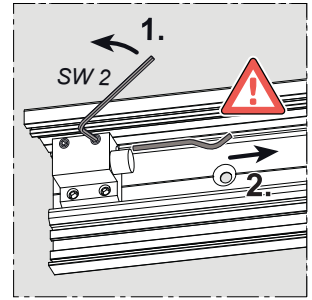

Schiebetürbeschlag 50/80kg Glas

i Dämpfung 1-seitig

i Dämpfung 2-seitig

i Dämpfung 80

i Dämpfung 50

1

2

3