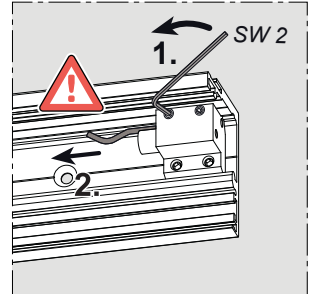

Schiebetürbeschlag 50/80kg Glas

i Dämpfung 1-seitig

i Dämpfung 2-seitig

i Dämpfung 80

i Dämpfung 50

1

2

3