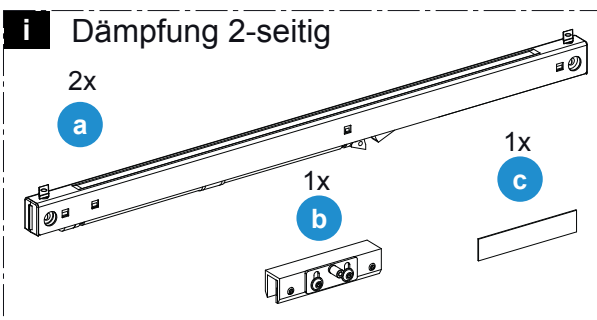

Schiebetürbeschlag 50/80kg Glas

i Dämpfung 1-seitig

i Dämpfung 2-seitig

i Dämpfung 80

i Dämpfung 50

1

2

3