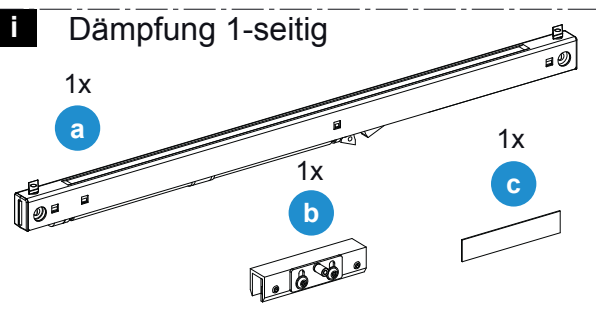

Schiebetürbeschlag 50/80kg Glas

i Dämpfung 1-seitig

i Dämpfung 2-seitig

i Dämpfung 80

i Dämpfung 50

1

2

3