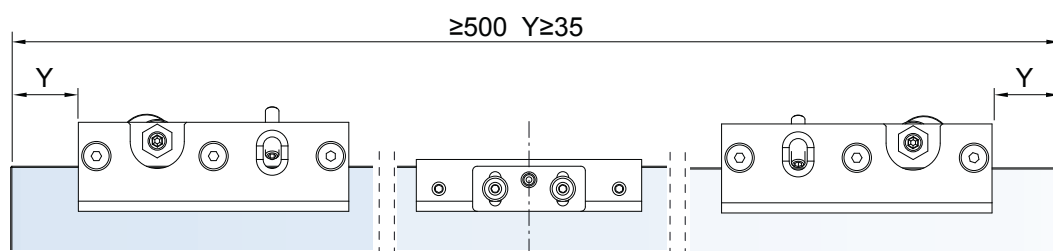

Schiebetürbeschlag 50/80kg Glas

i Dämpfung 1-seitig

i Dämpfung 2-seitig

i Dämpfung 80

i Dämpfung 50

1

2

3