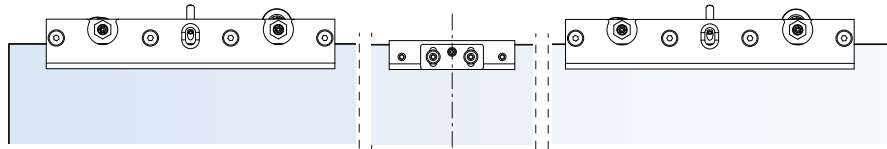

Schiebetürbeschlag 50/80kg Glas

i Dämpfung 1-seitig

i Dämpfung 2-seitig

i Dämpfung 80

i Dämpfung 50

1

2

3